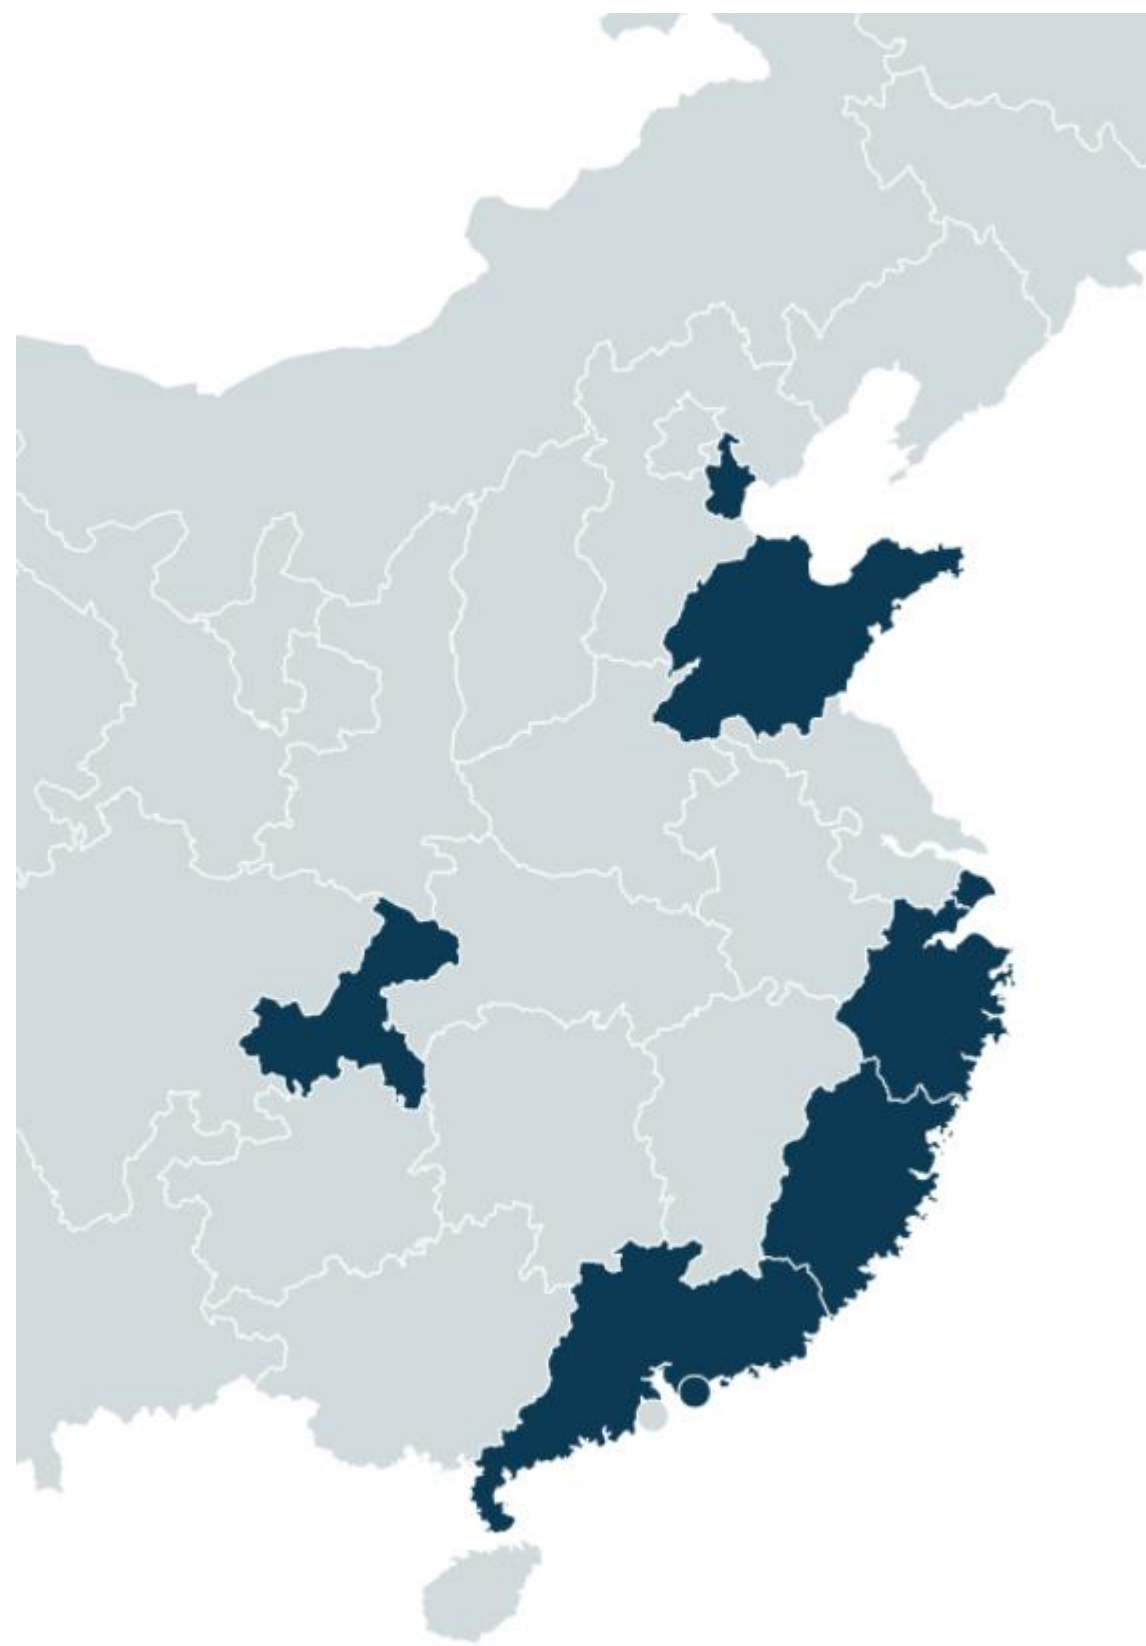

OFICINAS PROPIAS CHINA